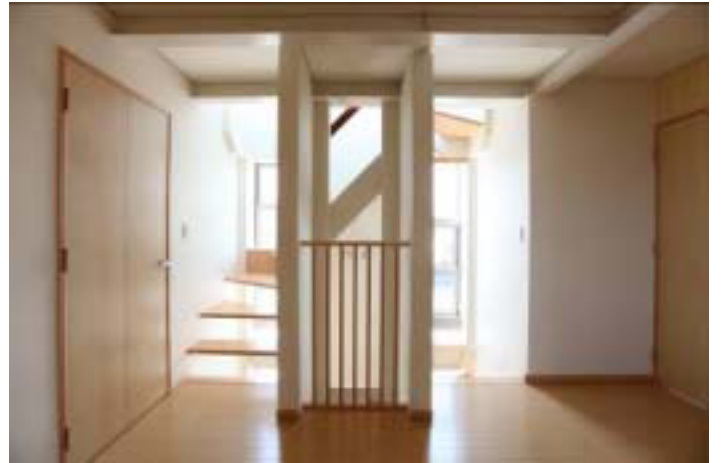

コンパクトに立体的に住む

和の意識

シンプルな構造計画

ユニバーサルデザイン

電化住宅

収納力

水害から生活を守る

気配を感じる計画

風景を楽しむ

地域や風土に自然に寄り添う

プライバシーに配慮した採光

通風+重力換気

【完成見学会】

「鉄骨の町家」で暮らす。

コンパクトに、立体的に

6/13 **土**
am10:00—pm7:30