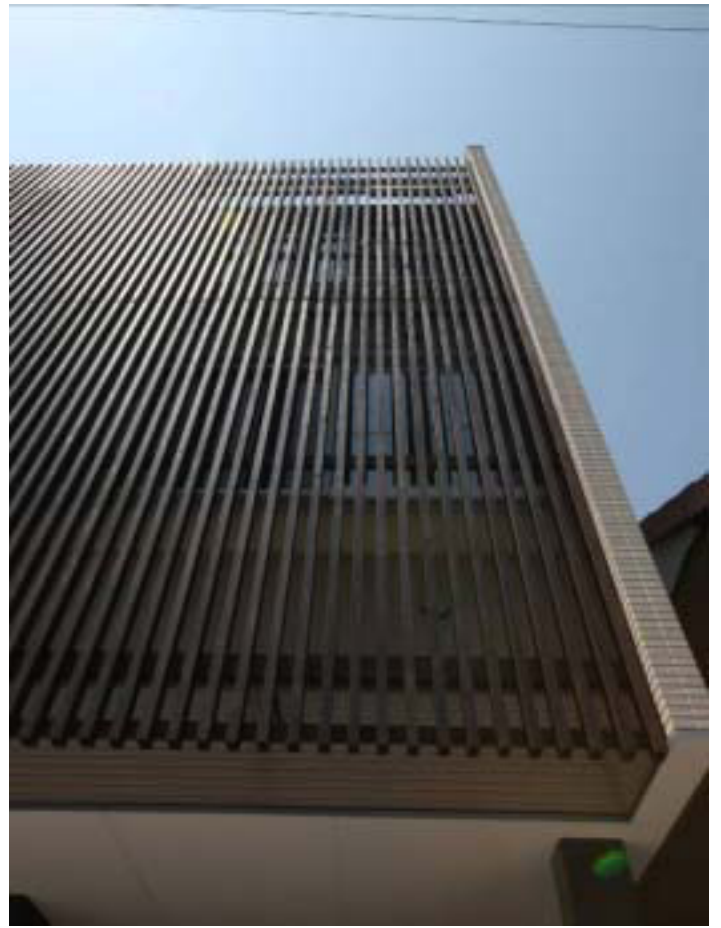

風景を楽しむ

地域や風土に自然に寄り添う

プライバシーに配慮した採光

通風+重力換気

【完成見学会】

「鉄骨の町家」で暮らす。

コンパクトに、立体的に

6/13 **土**
am10:00—pm7:30